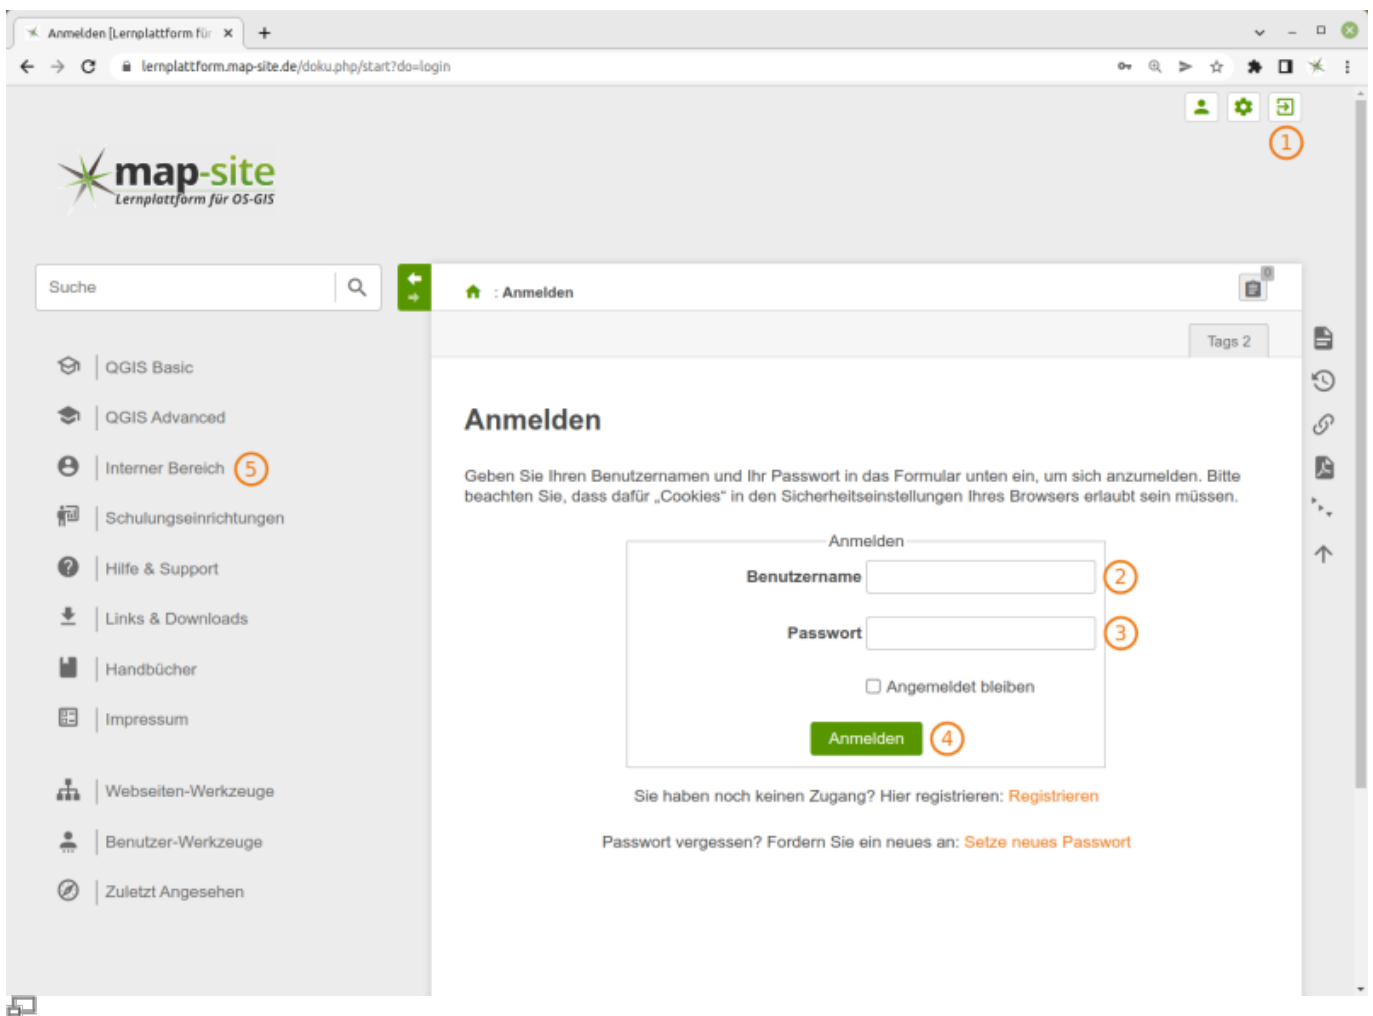

- [Schulungsanfrage: QGIS-Basic](#)
- [Schulungsanfrage: QGIS-Advanced](#)
- [Schulungsanfrage: QGIS-Remote](#)

Sollten Sie eine Schulung bei uns gebucht haben, so erhalten Sie Zugangsdaten zu Ihrem eigenen **Internen Bereich** mit individuellen Schulungsinhalten, Daten und Handouts.

QGIS für Ein- und Umsteiger*innen aus anderen Desktop GIS → [Los geht's!](#)

Aufbauend zu QGIS Basic - für Fortgeschrittene → [Los geht's!](#)

1zu1 OpenSourceGIS-Schulung → in Arbeit...

Hilfe zur Verwendung der Lernplattform

Haben Sie einen Login erhalten?

Haben Sie eine Schulung bei uns gebucht, so erhalten Sie **Zugangsdaten zum Ihrem Internen Bereich** und so melden Sie sich an:

Wurden Ihnen die Zugangsdaten noch nicht übermittelt? Schreiben Sie an: lernplattform@map-site.de